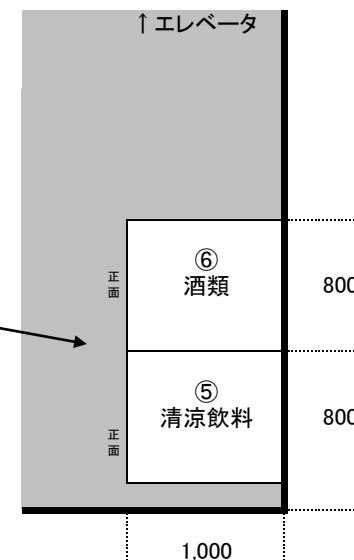

自動販売機 設置場所 略図

単位:mm

国民宿舎もちづき荘

下図、面積の中に納まるサイズにて機器の設置をおこなってください。
 ※自動販売機の土台金具幅及び、自動販売機と壁面との必要と思われる余スペース分も含まます。
 ※空き容器回収ボックスのスペースは含みません。

1F 滝風呂前

2F 自動販売機コーナー

1F 自動販売機コーナー