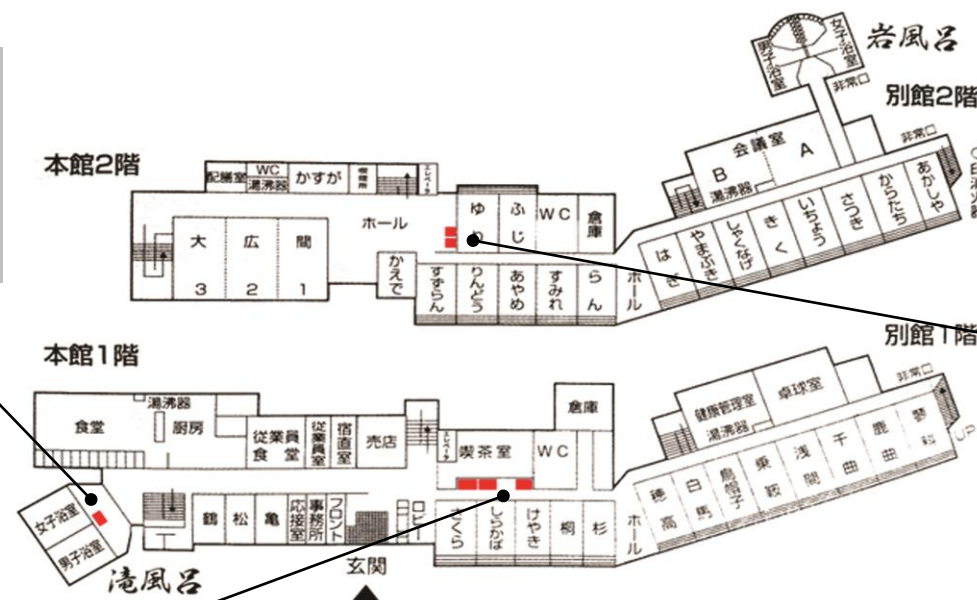

自動販売機 設置場所 略図

単位:mm

国民宿舎もちづき荘

下図、面積の中に納まるサイズにて機器の設置をおこなってください。
 ※自動販売機の土台金具幅及び、自動販売機と壁面との必要と思われる余スペース分も含まます。
 ※空き容器回収ボックスのスペースは含みません。

1F 滝風呂前

2F 自動販売機コーナー

1F 自動販売機コーナー