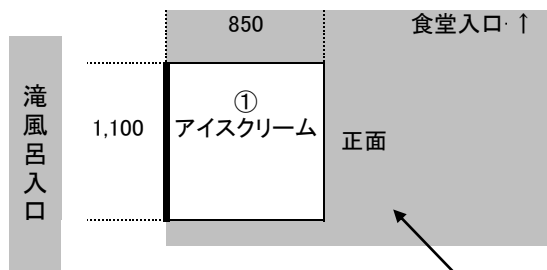

自動販売機 設置場所 略図

単位:mm

国民宿舎もちづき荘

下図、面積の中に納まるサイズにて機器の設置をおこなってください。
 ※自動販売機の土台金具幅及び、自動販売機と壁面との必要と思われる余スペース分も含まます。
 ※空き容器回収ボックスのスペースは含みません。

1F 滝風呂前

2F 自動販売機コーナー

1F 自動販売機コーナー