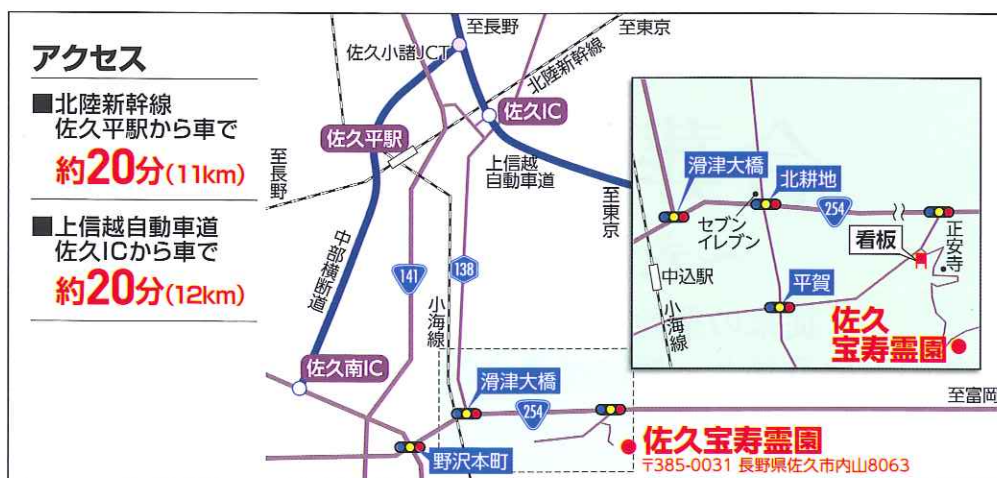

長野県佐久市内山 佐久宝寿霊園

合葬式墓地(カロート) ～永遠のやすらぎ～

従来の墓地とは異なり、一つのお墓に
他の方の遺骨と一緒に埋蔵する新しい形態のお墓です。

一定期間個別埋蔵方式

230,000円／20年間

◎使用料180,000+管理費50,000

共同埋蔵方式

50,000円／永年

管理・運営・問合先

(一社)佐久市振興公社 TEL.0267-62-0214 (8:30~17:15)

長野県佐久保健所指定50佐保環第58-4号 〒385-0043 長野県佐久市取出町183番地