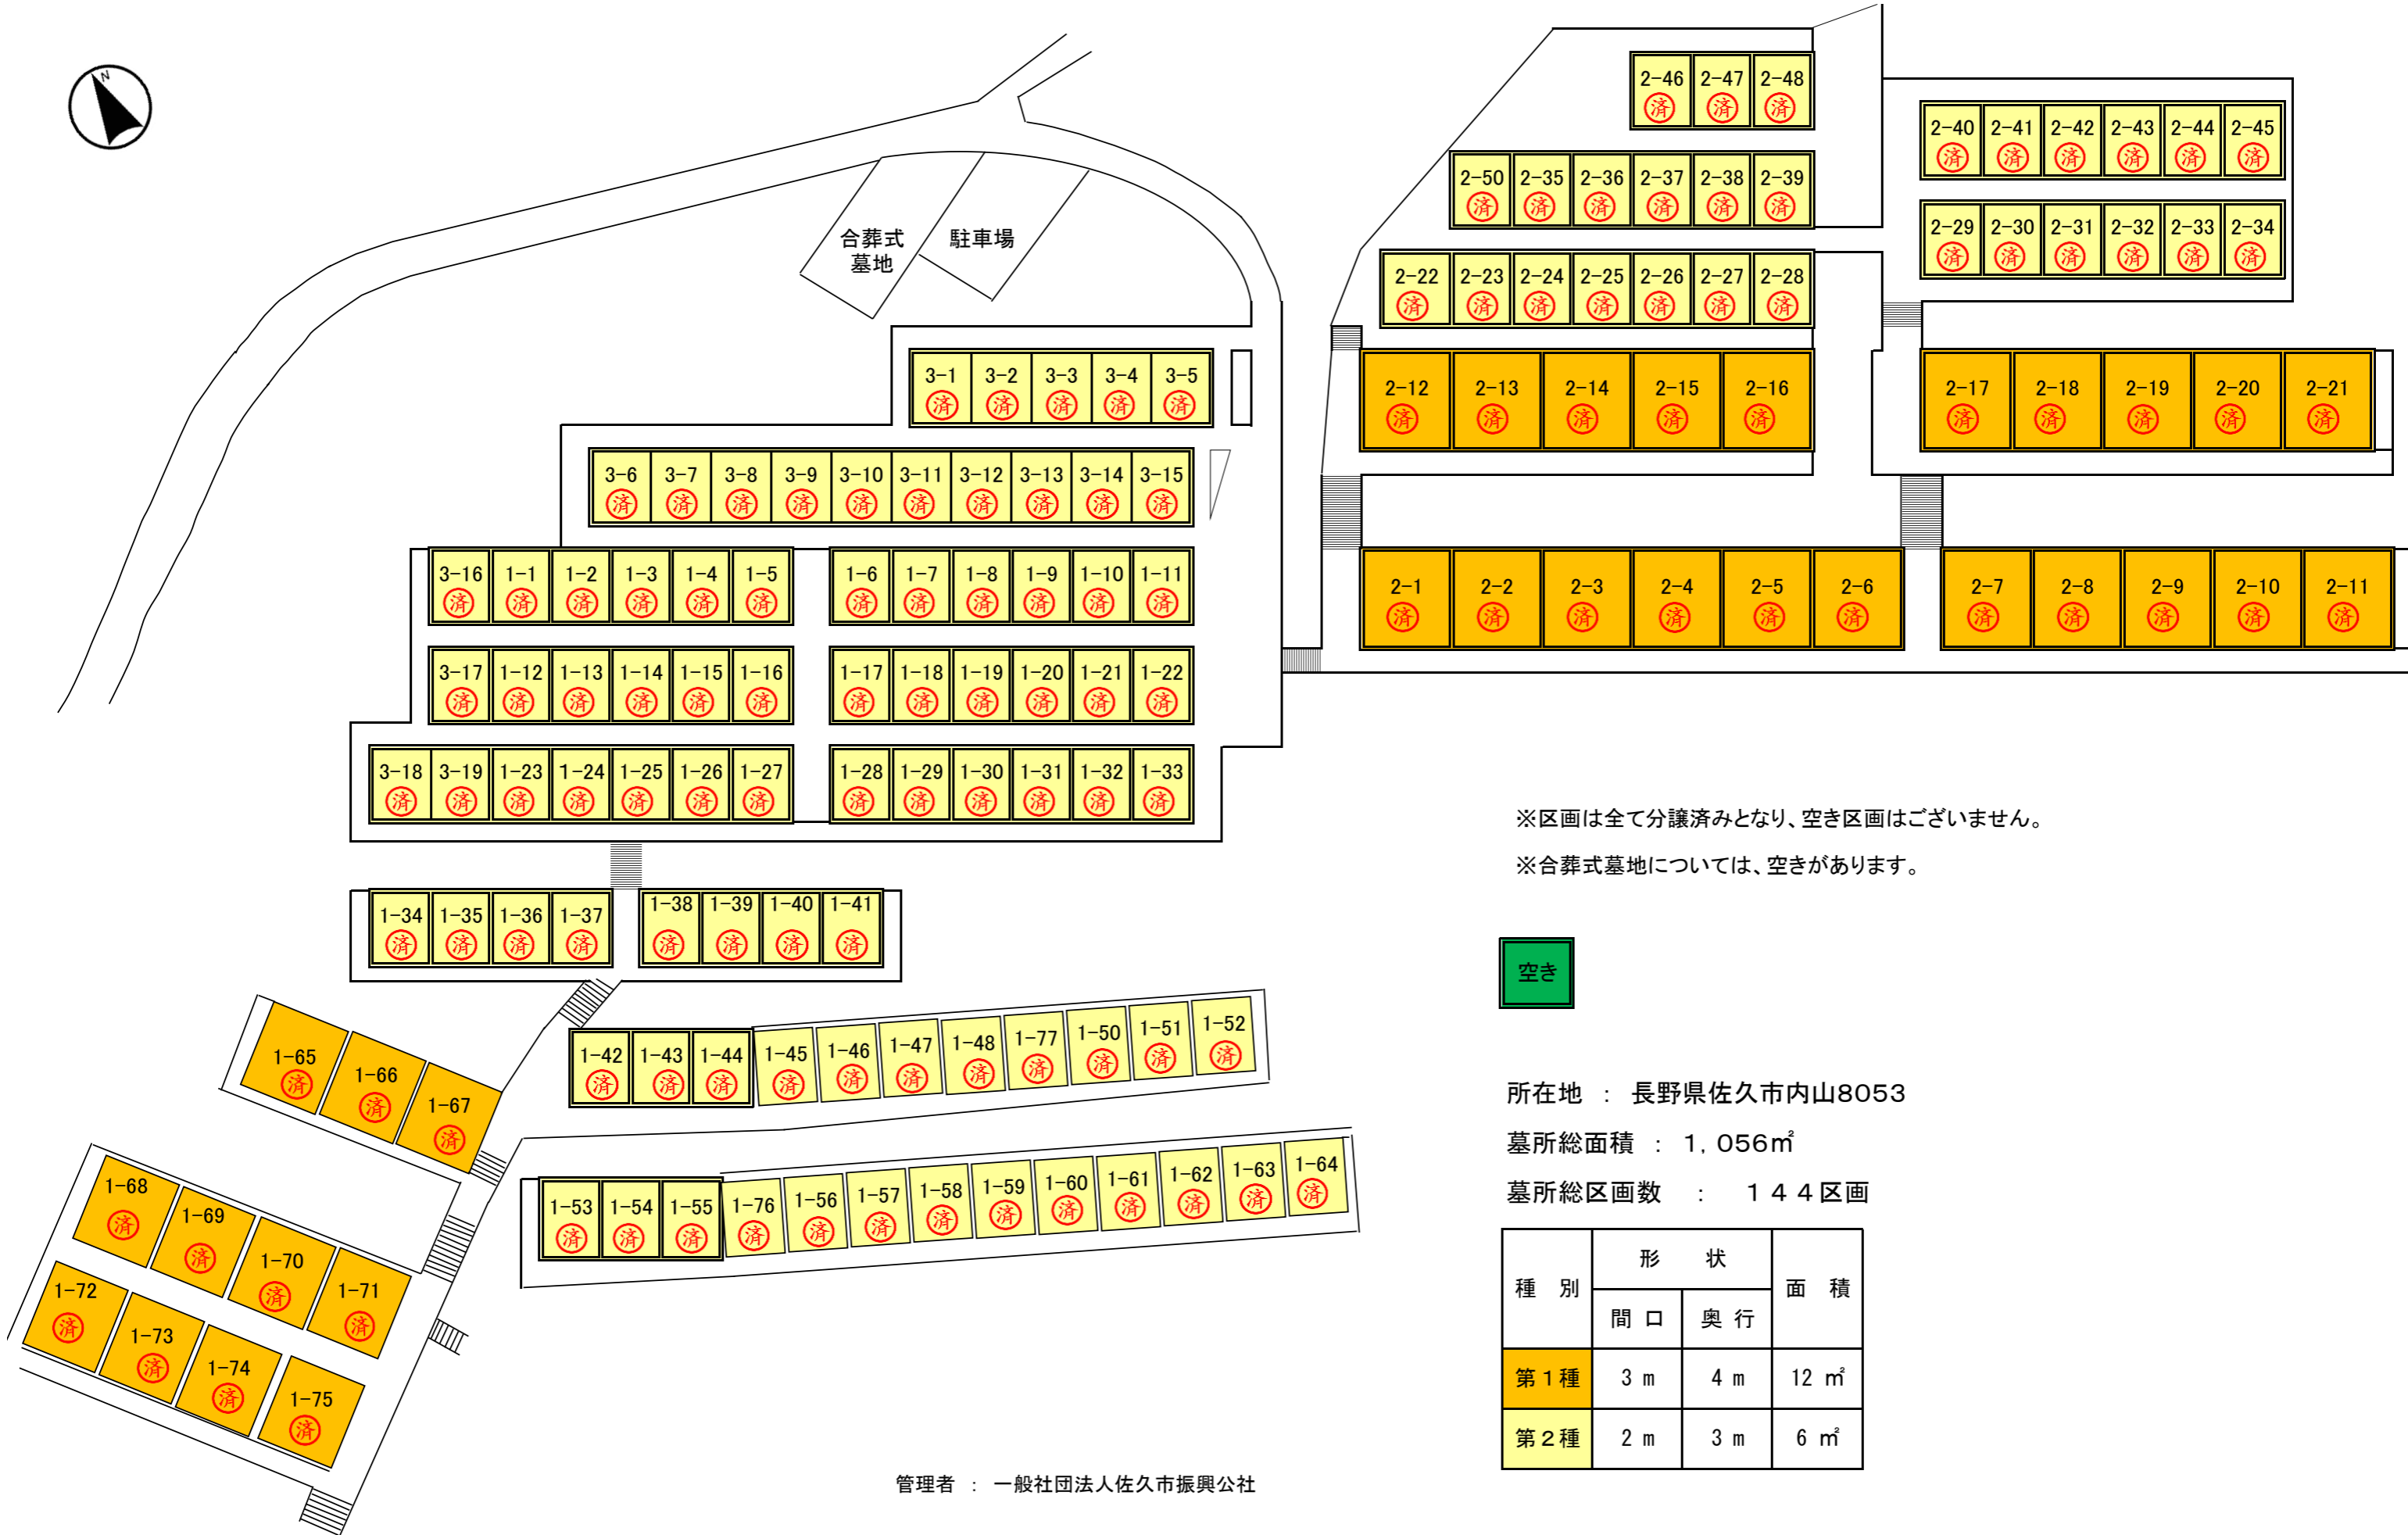

佐久宝寿霊園 案内図

※区画は全て分譲済みとなり、空き区画はございません。

※合葬式墓地については、空きがあります。

所在地 : 長野県佐久市内山8053

墓所総面積 : 1,056㎡

墓所総区画数 : 144区画

種別	形状		面積
	間口	奥行	
第1種	3 m	4 m	12 ㎡
第2種	2 m	3 m	6 ㎡

管理者 : 一般社団法人佐久市振興公社